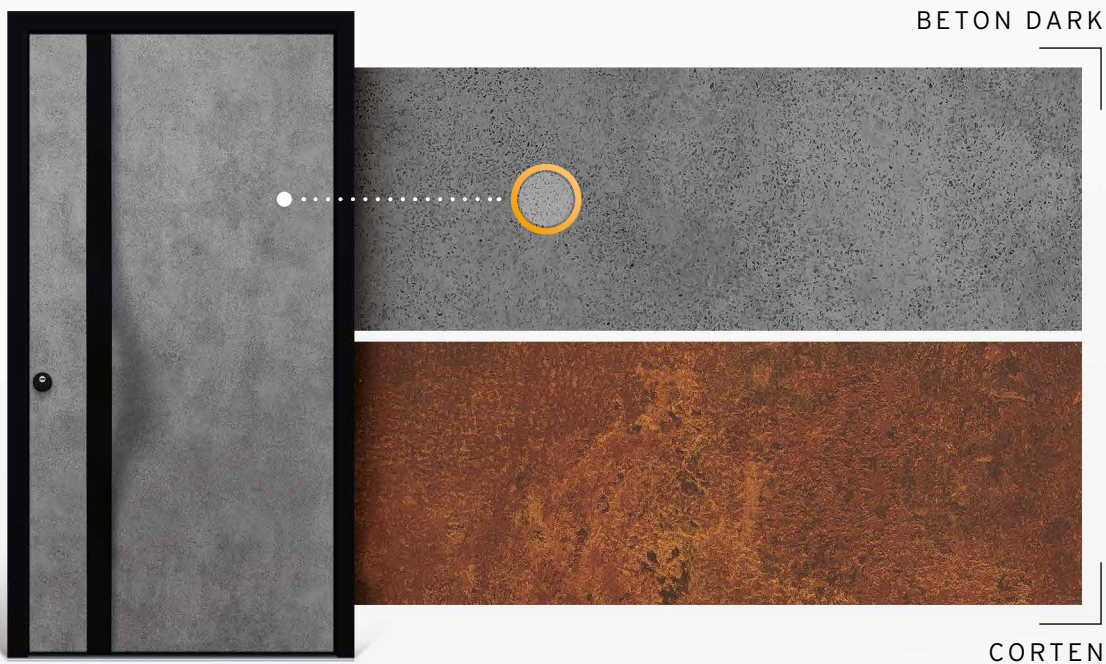

IHRE HAUSTÜR, IHR STIL

Verleihen Sie Ihrem Hauseingang Charakter, mit unseren neuen Design-Oberflächen.

Die Kombination von Schwarz mit natürlichen Holzdekoren schafft eine einladende Gemütlichkeit, während moderne Rost- oder Betonoptiken Ihrer Haustür einen industriell anmutenden Charme verleihen.

Diese Haustüren können mit den folgenden Designoberflächen individuell gestaltet werden:

HT A 24-201 | HT A 24-203 | HT A 24-205 | HT A 24-206 | HT A 24-207 | HT A 24-213 | HT A 24-216 | HT A 24-219

Weiterhin stehen Ihnen auch unsere Standardfarben (Aluminium-Farben PG 1 und 2) zur Auswahl.