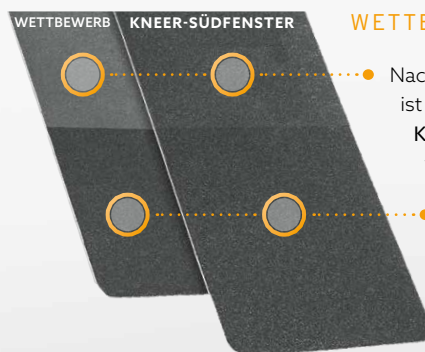

WETTERTEST

● Nach 10 JAHREN Bewitterung, ist die HWF-Beschichtung von **KNEER-SÜDFENSTER** deutlich weniger ausgebleicht

● Pulverbeschichtung im Neuzustand