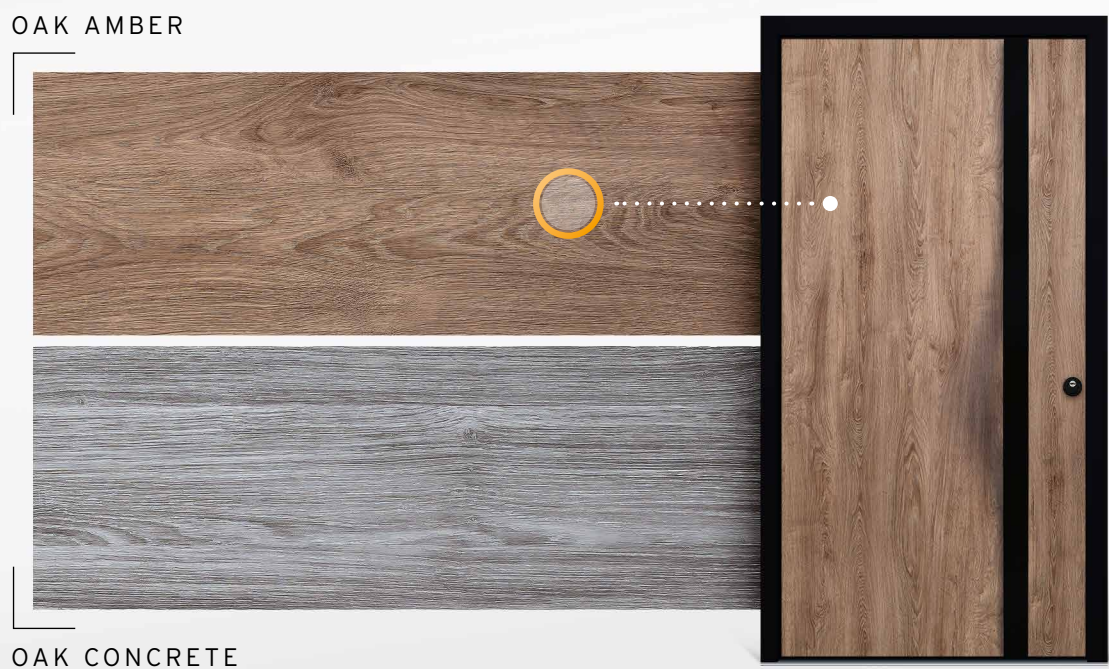

IHRE HAUSTÜR, IHR STIL

Verleihen Sie Ihrem Hauseingang Charakter, mit unseren neuen Design-Oberflächen.

Die Kombination von Schwarz mit natürlichen Holzdekoren schafft eine einladende Gemütlichkeit, während moderne Rost- oder Betonoptiken Ihrer Haustür einen industriell anmutenden Charme verleihen.

Diese Haustüren können mit den folgenden Designoberflächen individuell gestaltet werden:

HT A 24-201 | HT A 24-203 | HT A 24-205 | HT A 24-206 | HT A 24-207 | HT A 24-213 | HT A 24-216 | HT A 24-219

Weiterhin stehen Ihnen auch unsere Standardfarben (Aluminium-Farben PG 1 und 2) zur Auswahl.