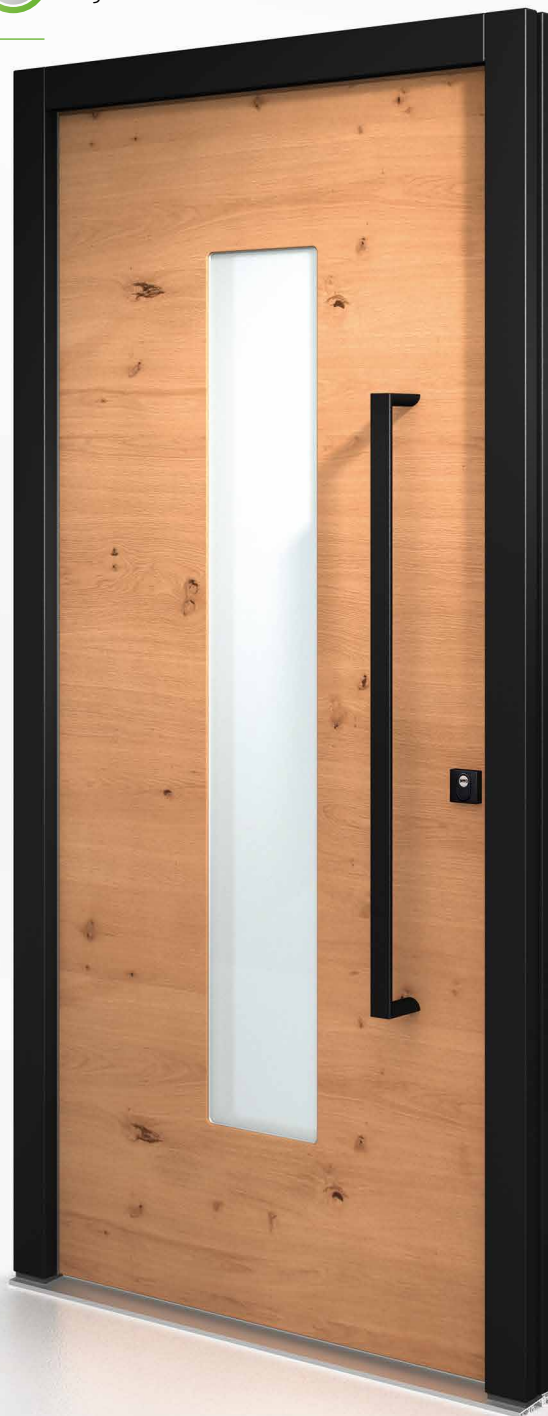

HAUSTÜRENPREIS

HT A 24-331 ab **4.190,- €**

Rahmen Holzarten: *KIEFER / FICHTE / MERANTI*

RC 2
Möglich

HT A 24-331

Türblatt Eiche astig gebürstet hell
Rahmen Holzart Meranti,
Farbe RAL 9005 Tiefschwarz
Glas Satinato Weiß
Griff BA 3060
Rosette "eckig" BA 3521

*Achtung Haustüre enthält
Sonderausstattungen*

lt. Abb. **4.475,- €**

Standardausstattung

Edelstahl
Standard

Automatenschloss mit Tagesfallenfunktion | Rollenbänder, Farbe Silber | Rahmen Farbe, nach Farbkarte
Türblatt querfurniert, Holzart und Farbe **siehe Seite 13** | Griff in Edelstahl frei wählbar | Rosette "rund" BA 3502