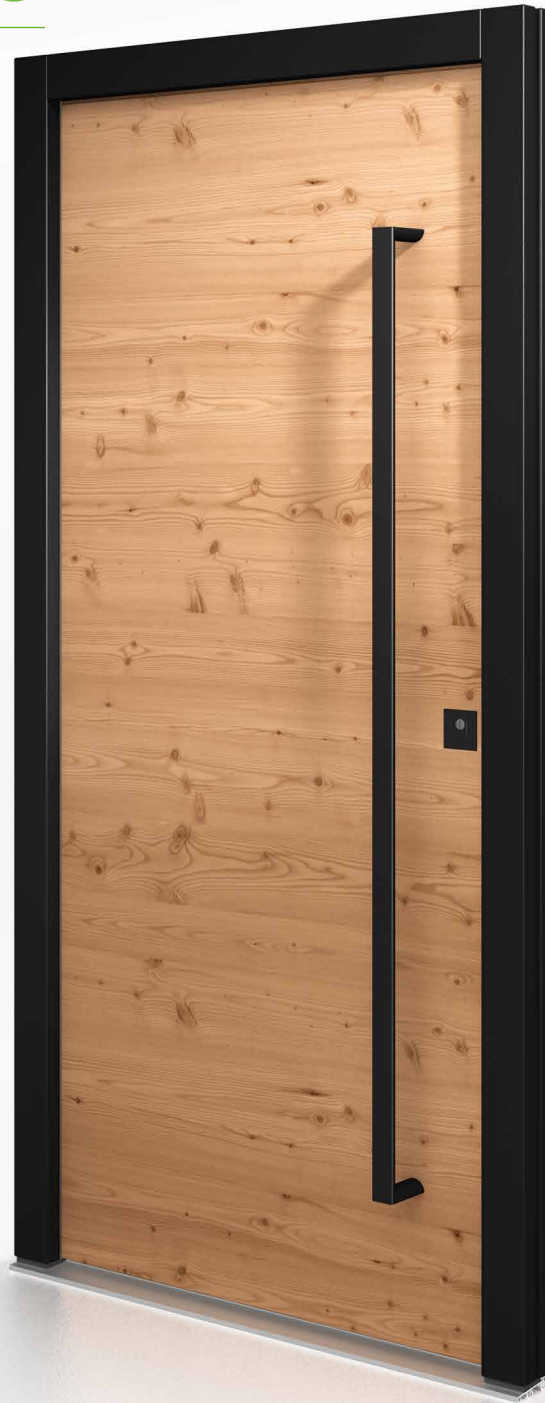

EICHE ASTIG
gebürstet dunkel

EICHE ASTIG
gebürstet hell

HT A 24-327 ab **3.990,- €**

Rahmen Holzarten: *KIEFER / FICHTE / MERANTI*

RC 2
Standard

HT A 24-327

Türblatt Lärche astig gebürstet hell
Rahmen Holzart Meranti,
Farbe RAL 9005 Tiefschwarz
Griff BA 3058
Plano-Rosette "eckig" BA 3520

Achtung Haustüre enthält
Sonderausstattungen

lt. Abb. **4.345,- €**

Standardausstattung

Edelstahl
Standard

Automatenschloss mit Tagesfallenfunktion | Rollenbänder, Farbe Silber | Rahmen Farbe, nach Farbkarte
Türblatt querfurniert, Holzart und Farbe **siehe Seite 13** | Griff in Edelstahl frei wählbar | Rosette "rund" BA 3502