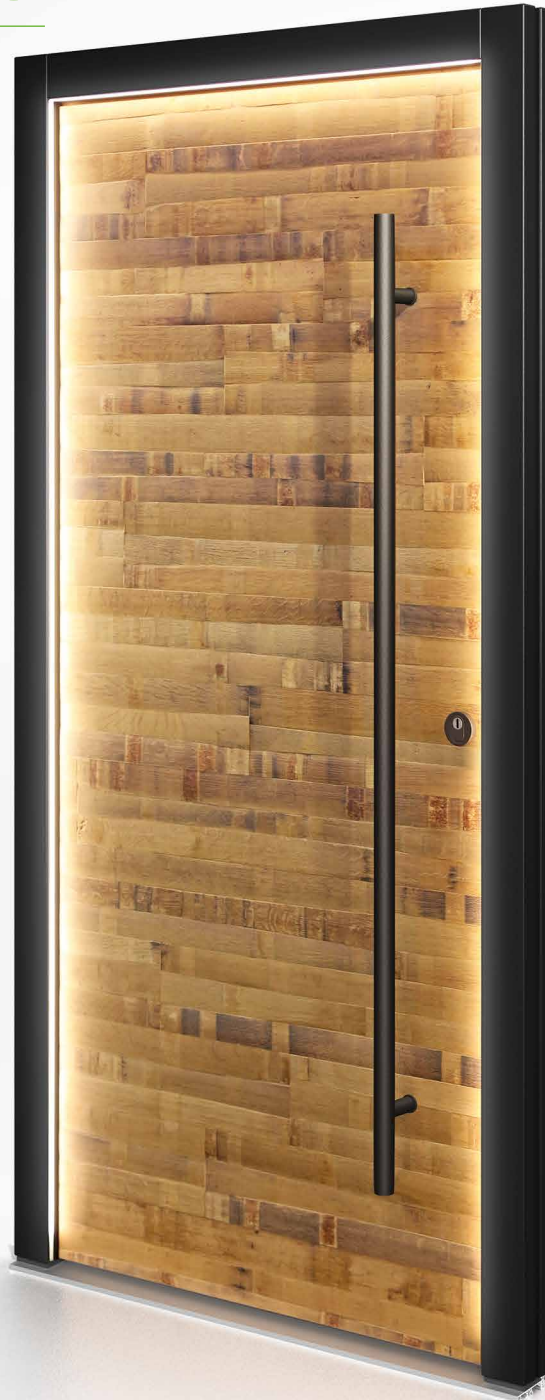

Standardausstattung

*Automatenschloss mit Tagesfallenfunktion | Rollenbänder, Farbe Tiefschwarz | Rahmen Holzart Eiche, Farbe RAL 9005 Tiefschwarz
Türblatt außen Holzart Eiche Altholz | Türblatt innen Eiche astig gebürstet hell querfurniert | Griff und Rosetten frei wählbar*

RC 2
Standard

HT A 24-338

Standardausstattung
Griff BA 3062
Rosette "rund" BA 3518
LED-Beleuchtung | 2.250,- €

*Die Türblätter sind Unikate,
rohstoffbedingt können extreme
Farbabweichungen entstehen!*

lt. Abb. **8.240,- €**