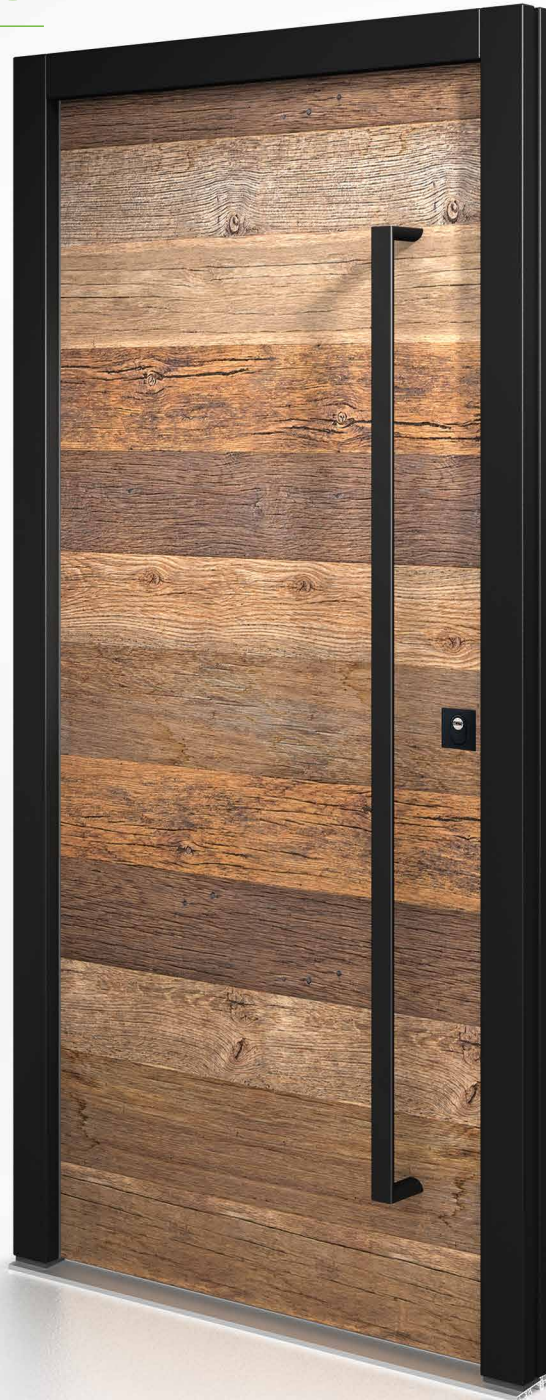

HTA 24-343
> Seite 23

RC 2
Standard

HT A 24-337

Standardausstattung
Griff BA 3058
Plano-Rosette "eckig" BA 3520

*Die Türblätter sind Unikate,
rohstoffbedingt können extreme
Farbabweichungen entstehen!*

NATÜRLICH, RUSTIKAL, URSPRÜNGLICH