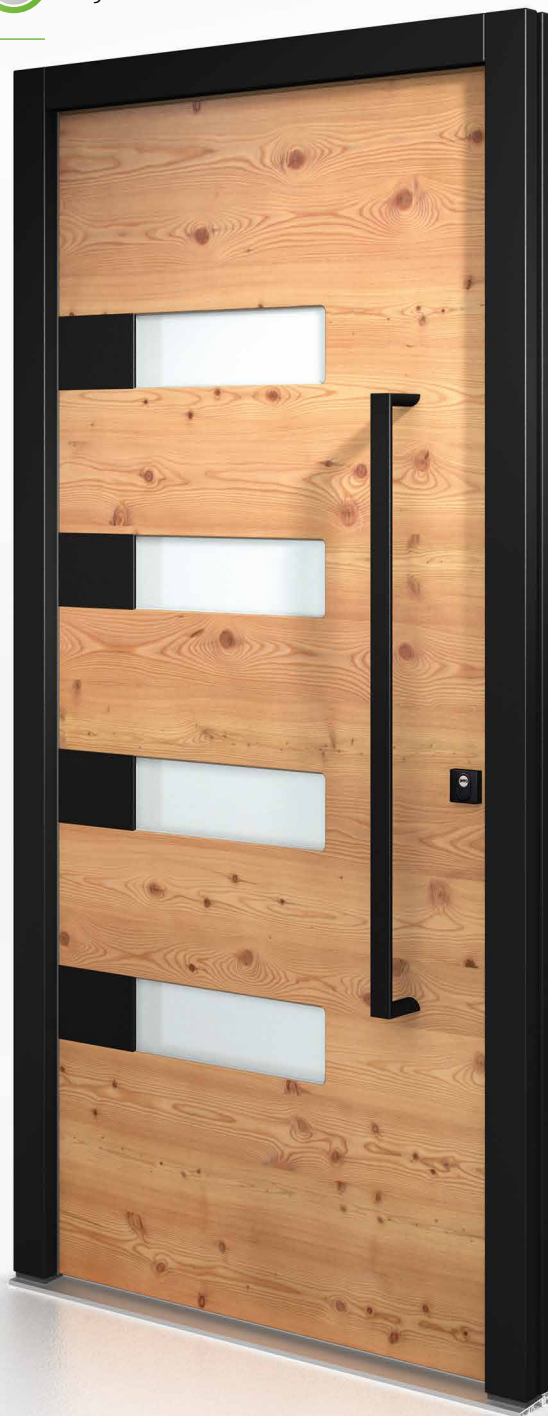

HT A 24-329 ab **4.890,- €**

Rahmen Holzarten: *KIEFER / FICHTE / MERANTI*

RC 2
Möglich

HT A 24-329

Türblatt Lärche astig gebürstet hell
Rahmen Holzart Meranti,
Farbe RAL 9005 Tiefschwarz
Glas Satinato Weiß
Griff BA 3060
Rosette "eckig" BA 3521
Tiefschwarze Applikationen

Achtung Haustüre enthält
Sonderausstattungen

lt. Abb. **5.320,- €**

Standardausstattung

Edelstahl
Standard

Automatikschloss mit Tagesfallenfunktion | Rollenbänder, Farbe Silber | Rahmen Farbe, nach Farbkarte | Türblatt
querfurniert, Holzart & Farbe **siehe Seite 13** | Griff in Edelstahl frei wählbar | Rosette "rund" BA 3502 | Applikationen in Edelstahl