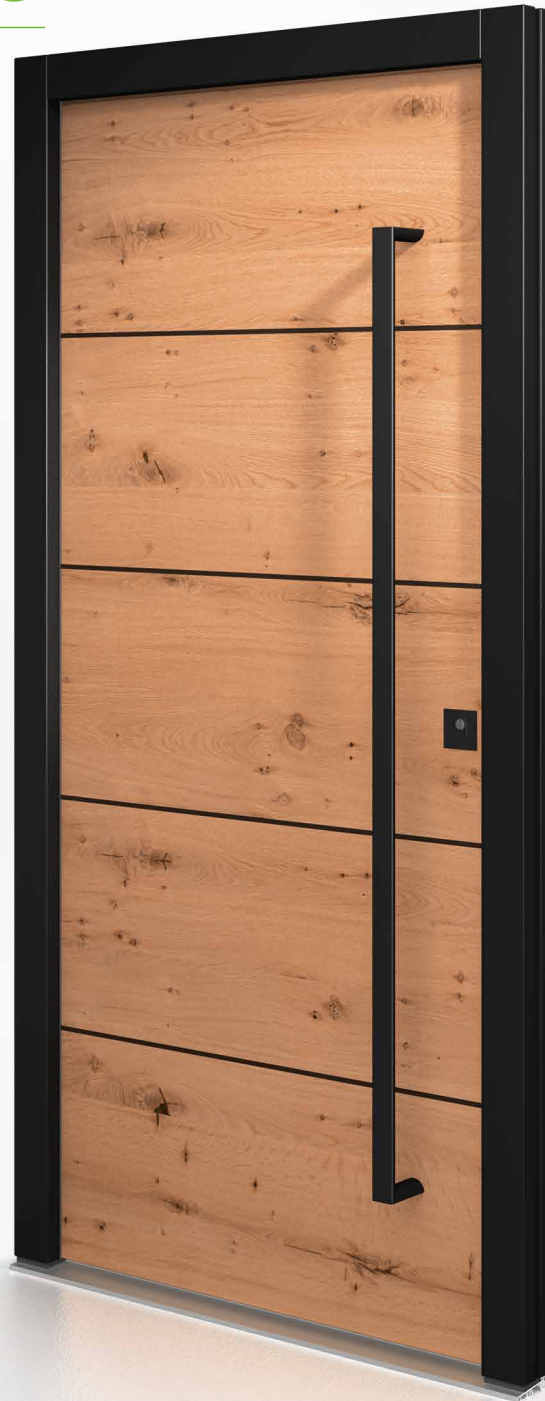

HAUSTÜRENPREIS

HT A 24-328 ab **4.190,- €**

Rahmen Holzarten: *KIEFER / FICHTE / MERANTI*

RC 2
Standard

HT A 24-328

Türblatt Eiche astig gebürstet hell
Rahmen Holzart Meranti,
Farbe RAL 9005 Tiefschwarz
Griff BA 3058
Plano-Rosette "eckig" BA 3520
Tiefschwarze Lisenen

*Achtung Haustüre enthält
Sonderausstattungen*

lt. Abb. **4.690,- €**

Standardausstattung

Edelstahl
Standard

Automatikschloss mit Tagesfallenfunktion | Rollenbänder, Farbe Silber | Rahmen Farbe, nach Farbkarte | Türblatt querfurniert, Holzart & Farbe **siehe Seite 13** | Griff in Edelstahl frei wählbar | Rosette "rund" BA 3502 | Lisenen in Edelstahl