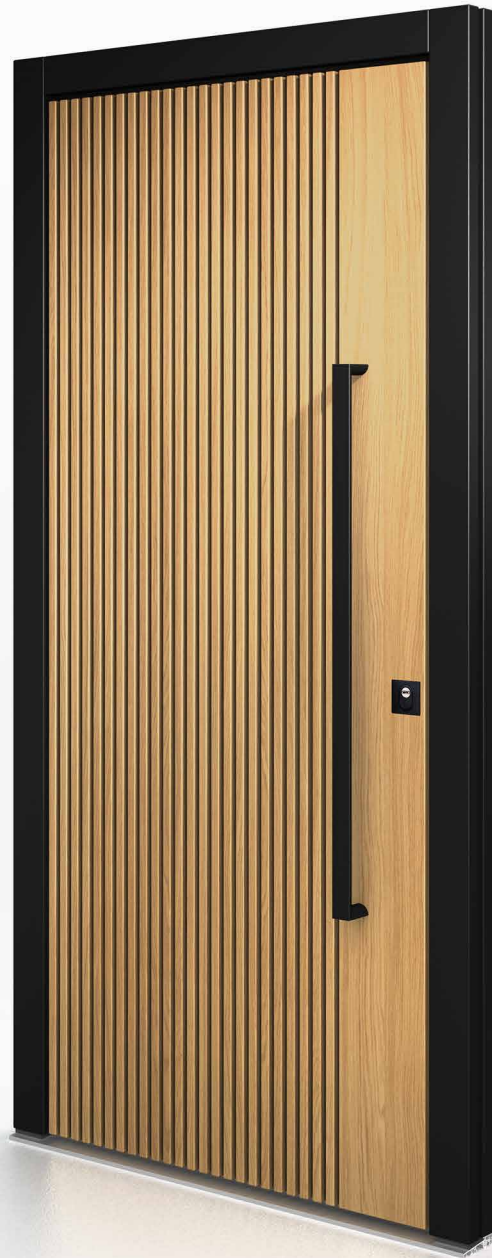

HT A 24-338 Rahmen Holzart Eiche, Farbe RAL 9005
Tiefschwarz | Türblatt außen Fasseiche | Baureihe HT 3-82
Griff BA 3058 | Rosette "rund" BA 3518 | Glas Iso hell

HAUSTÜRENPREIS

HT A 24-338 ab **5.990,- €**

PREMIUM+

HT A 24-350

Standardausstattung / Griff BA 3061
Plano-Rosette "eckig" BA 3520

HT A 24-351

Standardausstattung / Griff BA 3060
Plano-Rosette "eckig" BA 3520

SIE LIEBEN DAS BESONDERE?

Unser neuestes Haustürmodell ist eine perfekte Symbiose aus Tradition und Moderne, Komfort und Sicherheit. Der tiefschwarze Rahmen bringt die schmalen Leisten aus Eiche elegant zur Geltung. Die ausgefeilte Technik verbirgt sich im Türblatt.

Standardausstattung

RC 2
Standard

Automatikschloss mit Tagesfallenfunktion | Rollenbänder, Farbe Tiefschwarz | Rahmen Holzart Eiche, Farbe RAL 9005 Tiefschwarz
Türblatt außen Eiche OEL-27-10 | Türblatt innen Eiche OEL 27-10 längsfurniert | Plano-Rosette "eckig" BA 3520 | Griff frei wählbar