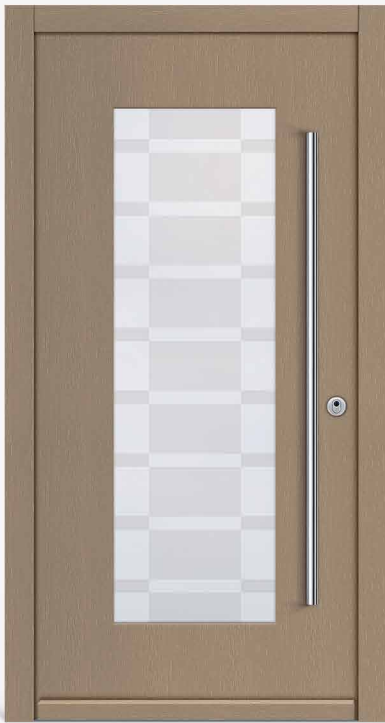

HT A 24-302

Holzart Fichte, Farbe NCS-S-5005-Y20R
Glas Satinato Weiß | Langschild 507 H
geklebte Sprossen

HT A 24-305

Holzart Fichte, Farbe NCS-S-5005-Y20R
Griff BA 3009 | Rosette "rund" BA 3502
Edelstahl-Sockelblech